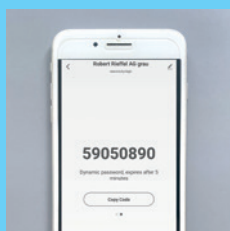

Rieffel Premium Security Products: **Excellente qualité pour nos clients**

Depuis des décennies, la marque Rieffel est réputée auprès des spécialistes en coffres-forts et des utilisateurs privés et commerciaux pour la conservation en lieu sûr d'objets de valeur.

En outre, nous fournissons nos clients dans des domaines de produits tels que : cassettes à monnaie, accessoires de clés,

sécurité domestique, outillage haut-de-gamme et produits de sécurité des principaux fabricants européens.

- Coffres forts
- Coffrets à monnaie
- Armoires à clés
- Accessoires de clés
- Sécurité des portes et fenêtres
- Outils