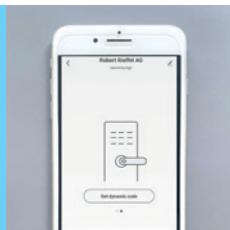

Codes d'accès faciles à attribuer par smartphone **KSB-25 E**

Les codes fixes pour les dépôts de clés ont un grand défaut: qui y a eu accès une fois, connaît le code pour toujours. Le dépôt KSB-25 E évite ce problème: à l'aide de votre smartphone et de l'appli gratuite «Smart life», vous pouvez générer à la vitesse de l'éclair des codes à usage unique ou à durée limitée pour le dépôt de clés, peu importe où vous vous trouvez. Si vous êtes sur place et voulez ouvrir le dépôt vous-mêmes, votre smartphone se connecte à la boîte par Bluetooth et pour l'ouvrir, il suffit de presser sur le symbole de l'appli. Inutile de vous rappeler le code! Le KSB-25 E vous permet bien sûr aussi d'attribuer un code permanent. C'est vous qui décidez!

Quand votre smartphone détecte le dépôt de clés par Bluetooth, il affiche le symbole ci-dessus. Il suffit de presser sur ce dernier pour ouvrir la boîte. Mémoriser des codes appartient au passé!

L'appli Smart Life vous permet de piloter toutes les possibilités d'accès à votre dépôt de clés, notamment de générer un code dynamique par un simple clic.