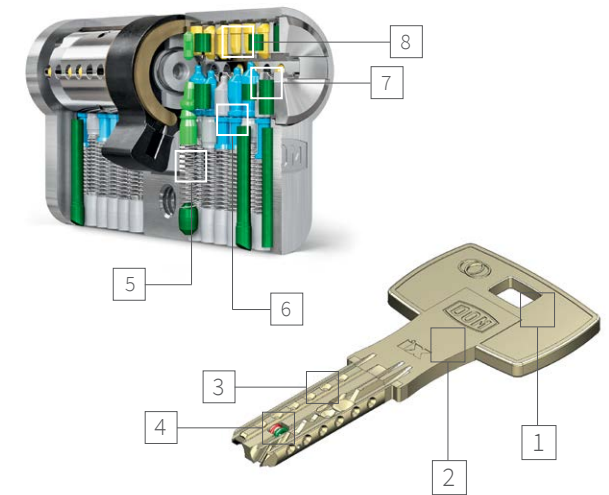

La clé aux atouts multiples

■ 2 BREVETS POUR UN NIVEAU DE SÉCURITÉ TRÈS ÉLEVÉ

Le cylindre DOM ix Twido® bénéficie d'une technique de taillage brevetée de différents niveaux de profondeurs et de deux éléments mobiles intégrés dans la clé, brevetés eux aussi. Ce produit innovant offre ainsi une haute protection contre la copie illégale de la clé et une très haute protection contre les effractions.

■ PRATIQUE ET ERGONOMIQUE

La clé réversible est en maillechort, un matériau qui assure une excellente résistance à l'usure et un grand confort d'utilisation. L'épaule allongée de la clé convient à tous les protecteurs de cylindres.

■ DOMAINES D'APPLICATIONS MULTIPLES

Le cylindre DOM ix Twido® a été spécialement conçu pour sécuriser des bâtiments de taille importante, organisés hiérarchiquement, tels que des sites industriels ou des bâtiments administratifs ayant des exigences de sécurité élevées. Ce cylindre se décline dans de nombreuses variantes pour équiper tous types de portes. Vous pourrez opter pour un organigramme du plus simple au plus complexe pour distribuer des droits d'accès aux différents utilisateurs. Ce cylindre convient également aux immeubles d'habitation ainsi qu'aux petites et moyennes entreprises.

En détail

- 1 NOUVEAU DESIGN DE LA TÊTE DE CLÉ
- 2 ÉPAULEMENT ALLONGÉ DE LA CLÉ ADAPTÉ À TOUS LES PROTECTEURS DE CYLINDRES
- 3 CODAGE COMPLEXE DE LA CLÉ
- 4 CLÉ RÉVERSIBLE AVEC DEUX ÉLÉMENTS MOBILES INDÉPENDANTS
- 5 6 GOUPILLES ACTIVES EN LAITON OU EN ACIER TREMPÉ
- 6 GOUPILLES ANTI-BUMPING ET ANTI-CROCHETAGE
- 7 PROTECTION ANTI-PERÇAGE
- 8 JUSQU'À 12 GOUPILLES DE CONTRÔLE
- 9 ÉLÉMENTS À RESSORT POUR INTERROGATION DES ÉLÉMENTS MOBILES DE LA CLÉ