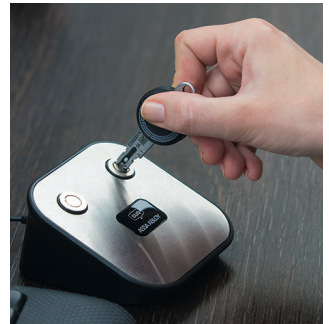

Clés perdues – Déprogrammation aisée des clés perdues avec l'application CLIQ® Go

La perte d'une clé peut présenter un véritable risque en termes de sécurité. Grâce à CLIQ® Go, vous pouvez supprimer les autorisations d'accès à tout moment, où que vous vous trouviez.

1. **1.** Vos collaborateurs vous informent de la perte d'une clé à la réception.
2. **2.** Vous désactivez la clé perdue à l'aide de l'application CLIQ® Go.
3. **3.** Vous pouvez alors reprogrammer une clé et annuler ainsi les autorisations d'accès aux portes correspondantes.

1.

2.

3.