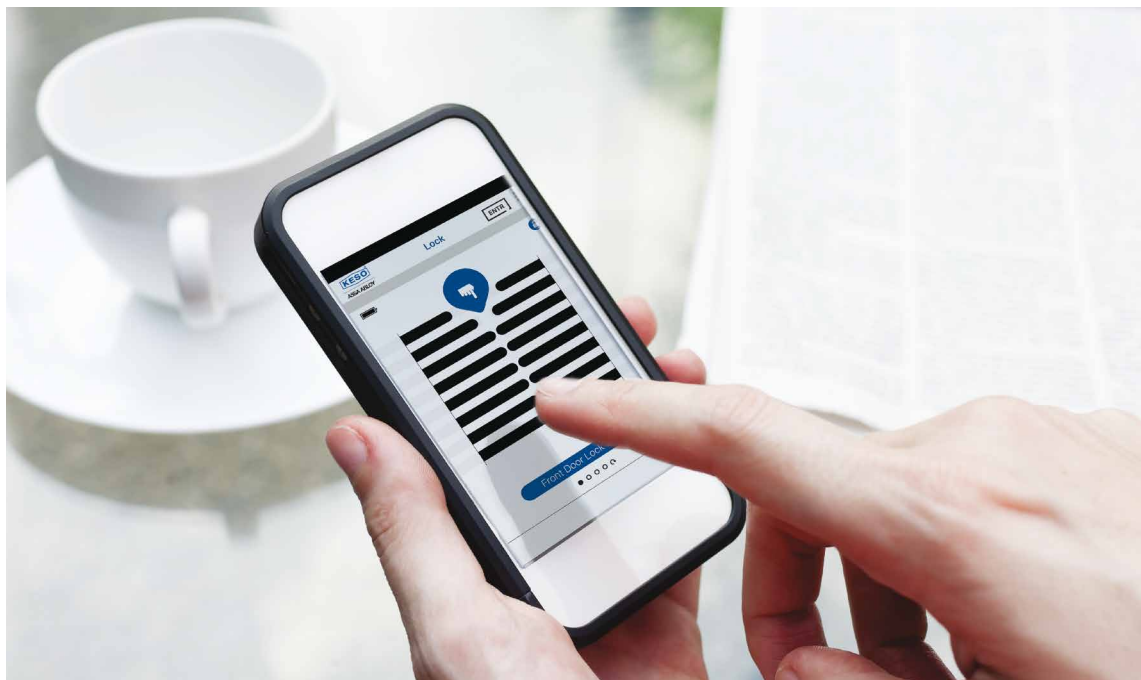

KESO ENTR™

KESO

ASSA ABLOY

Solution de verrouillage

ASSA ABLOY, the global leader
in door opening solutions

ENTR™

KEY FREE. BE FREE

Sécurité, confort et contrôle intelligent à votre portée

ENTR est un produit adaptable sur la serrure existante de votre porte. Facile à monter, il suffit d'ôter le vieux cylindre de votre porte et d'installer ENTR pour pouvoir contrôler l'accès.

En associant les produits haute sécurité KESO avec la technologie moderne actuelle, ENTR vous garantit un accès sécurisé, pratique et sans clé pour votre maison. Vous disposez de multiples façons de déverrouiller votre porte, d'autorisations d'accès programmées selon votre planning et de nombreuses autres fonctionnalités. Avec ENTR, vous pouvez contrôler l'accès à votre domicile grâce à une application sur votre smartphone, un lecteur d'empreinte digitale, un clavier pour saisir un code PIN ou une télécommande. À vous de sélectionner la bonne option ou d'en associer plusieurs pour répondre au mieux à toutes vos attentes.

Contrôle d'accès 24 h/24, 7 j/7 depuis votre smartphone

Transformez votre porte traditionnelle en porte intelligente. Optez pour une solution de verrouillage intelligente ENTR qui vous permet de contrôler votre porte à partir de votre smartphone, de votre tablette et d'une grande gamme d'autres appareils d'accès.

L'appli ENTR vous permet de verrouiller et de déverrouiller votre porte à partir de votre smartphone, de votre tablette ou d'un autre appareil équipé de Bluetooth. Vous disposez d'un contrôle d'accès et de capacités de gestion 24 h/24, 7 j/7.